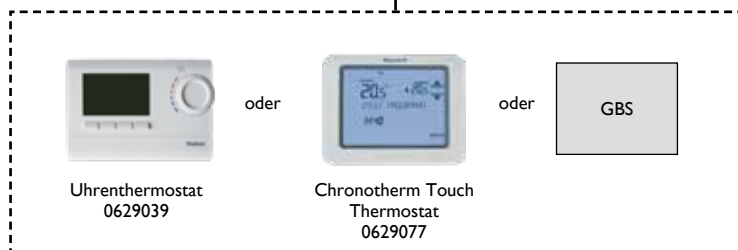

Regelungen