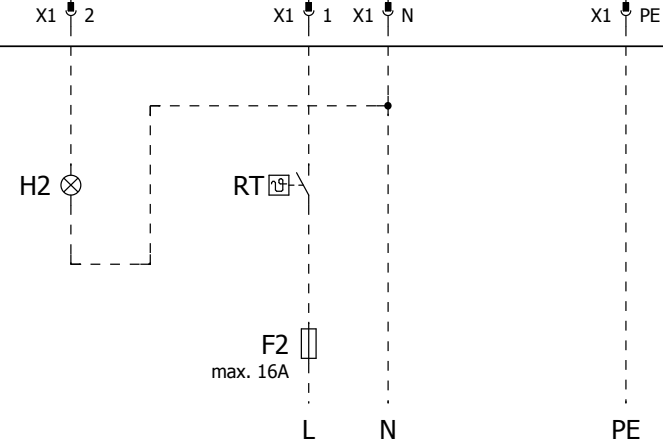

- F1,F2 - Sicherung
- GV1,GV2 - Gasmagnetventil
- H1,H2 - Störungsleuchte
- IS - Ionsisationselektrode
- LD2 - Luftdruckwächter
- RT - Raumthermostat
- VLV - Verbrennungsluftlüfter

Interne verdrahtung

Externe verdrahtung

Infra 10 / 15 / 20 / 30 / 40 / 50
ein/aus

Schaltplan			
Get.	J.W.	Datum	22-9-2016
Gec.	TvD	Norm	

Schaltplannummer	I-013000-DE		
Gruppe	Infra	Type	ein/aus
Art.nr.	Version	1.0	