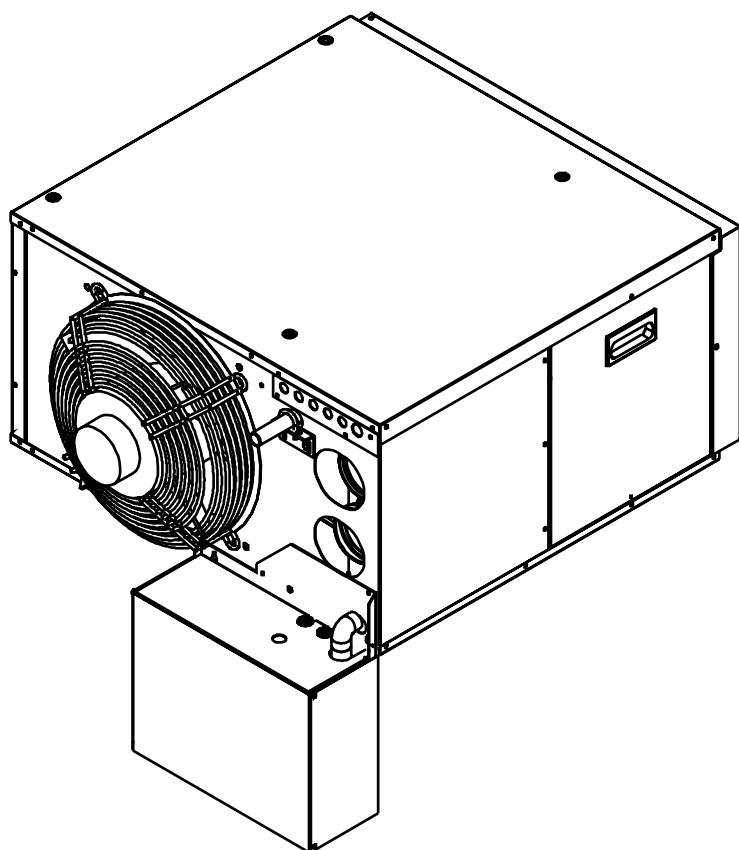

MARK GS+15 /25 condensate pump / Kondensat- pumpe / pompe à condensat / condensaatpomp

0660609_R01

Mounting instruction **EN**

Montageanleitung **DE**

Notice de montage **FR**

Montagehandleiding **NL**

<p>PUMP CASING PUMPENGEHÄUSE CORPS DE POMPE POMP OMKASTING</p>	1x	
<p>PLASTIC HOSE KUNSTSTOFFSCHLAUCH TUYAU EN PLASTIQUE PLASTIC SLANG</p> <p>L=5m D = Ø 10MM</p>	1x	
<p>SELF-SEALING HOSE COLUMN SELBSTDICHTENDE SCHLAUCHANSCHLUSS TUYAU AUTO-OBTURANT ZELFDICHTENDE SLANGPILAAR</p>	1x	
<p>SELF DRILLING SCREWS SELBSTBOHRENDE SCHRAUBEN VIS AUTO-PERCEUSES ZELFBORENDE SCHROEVEN</p>	8x	
<p>PLATE SCREWS SCHRAUBEN VIS DE FORAGE PLAATSCHROEVEN</p>	4x	